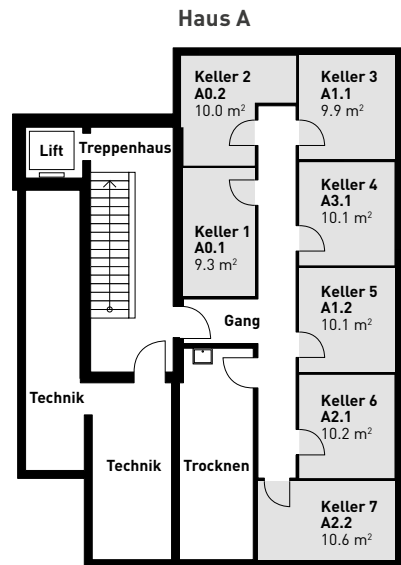

AUSTRASSE

zentral. modern. vielseitig.
arlesheim

Haus A+B

KELLER UND GARAGE

1. + 2. UNTERGESCHOSS

0 2 4 6 8 10 m